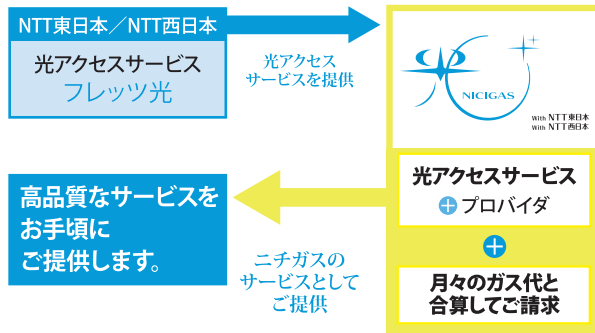

(フレッツ光ユーザーの場合は工事不要)

STEP 4 ガス料金と一緒にご請求 ガス料金が毎月300円(税込)引き!

ニチガス光は安心のネット環境

ニチガス光はNTT東日本・NTT西日本が提供する「フレッツ光」の光回線とNTTぷららから提供するプロバイダを利用。安定したネット環境をご提供いたします。

次世代インターネット接続方式v6プラス (IPv6接続) に対応しているから、高品質なインターネット接続をご利用頂けます。*IPv6を利用する際は、対応機器が必要です。

ニチガス光は速度に重要なプロバイダが高スペック!!

夜間等の混雑にも影響を受けにくく快適に!

例えるなら...

従来の接続方式 IPv4 回線がいっぱい、遅い...

ニチガス光が採用する接続方式 IPv6

ご提供の仕組み

*イラストは全てイメージです。

よくあるご質問とご回答

ニチガス光について

- Q 通信の品質は大丈夫でしょうか?
A NTT東日本/NTT西日本の光アクセスサービス(フレッツ光)を利用していますので安心ください。
- Q 電話番号は変わりませんか?
A NTT東日本/西日本が発行した電話番号であれば基本的には変わりません。また、他社回線でも変更なく利用できる場合がございますのでご相談下さい。
- Q メールアドレスは変わりませんか?
A 標準プランはニチガス光独自のメールアドレスに変更となりますが、現在ご加入いただいているプロバイダにメールアドレスだけ残すプランがあれば継続してご利用いただけます。
- Q 現在フレッツ光で加入しているサービスは利用できますか?
A 「ひかり電話」「フレッツ・テレビ」をご利用の場合、「ニチガス光 電話」「ニチガス光 テレビ」に移行して引き続きご利用いただけます。「リモートサポートサービス」はニチガス「プレミアムサポート」に変更させていただきます。それ以外のフレッツ光のサービスについては継続してご利用いただけます(請求はNTT東日本/NTT西日本からとなります)。